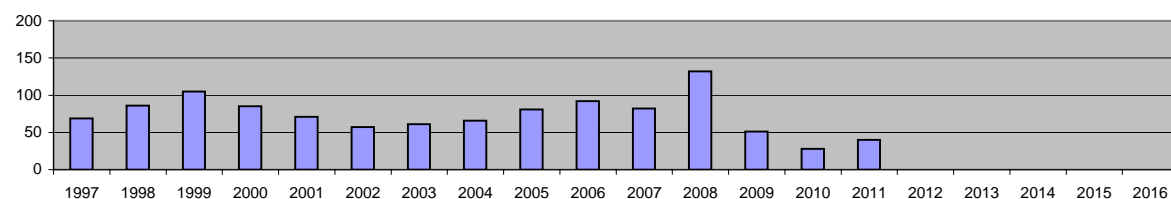

Armbrust 10m

10-12 (aufgel. od. frei)					42	32	31	26	46	58	42	99	30	18	35					
13-15 (aufgel. od. frei)					29	25	30	40	35	34	40	33	21	10	5					
Total	69	86	105	85	71	57	61	66	81	92	82	132	51	28	40	0	0	0	0	0