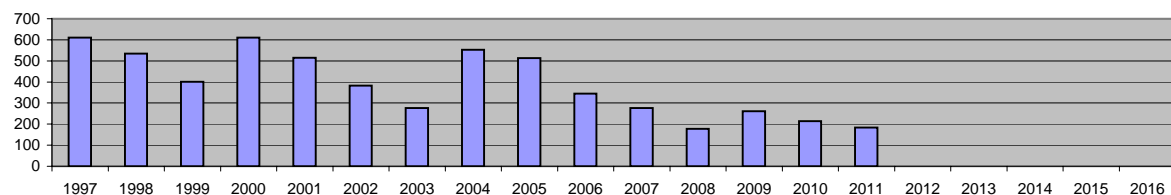

Luftpistole 10m

08-12 (sitzend, aufgelegt)													0	3						
08-12 (steh., feste Aufl.)					237	191	162	285	285	208	153	122	145	130	105					
10-14 (steh., bew. Aufl.)					220	155	82	160	146	86	90	33	74	78	67					
15 (stehend, frei)					57	37	32	107	82	50	34	23	42	6	9					
Total	611	535	401	610	514	383	276	552	513	344	277	178	261	214	184	0	0	0	0	0