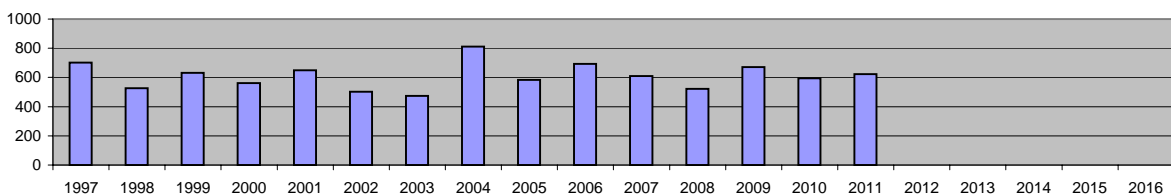

## Goldiger Züri-Träger - Teilnehmer-Statistik

	20.				25.				30.				35.							
	1997	1998	1999	2000	2001	2002	2003	2004	2005	2006	2007	2008	2009	2010	2011	2012	2013	2014	2015	2016

### Luftgewehr 10m

08-12 (sitzend, aufgelegt)													11	21						
08-12 (steh., feste Aufl.)					387	327	300	463	361	453	381	308	449	376	385					
10-14 (steh., bew. Aufl.)					215	149	133	215	135	148	154	122	163	183	186					
15 (stehend, frei)					48	26	40	133	87	92	75	93	60	25	31					
<b>Total</b>	<b>701</b>	<b>526</b>	<b>631</b>	<b>562</b>	<b>650</b>	<b>502</b>	<b>473</b>	<b>811</b>	<b>583</b>	<b>693</b>	<b>610</b>	<b>523</b>	<b>672</b>	<b>595</b>	<b>623</b>	<b>0</b>	<b>0</b>	<b>0</b>	<b>0</b>	<b>0</b>