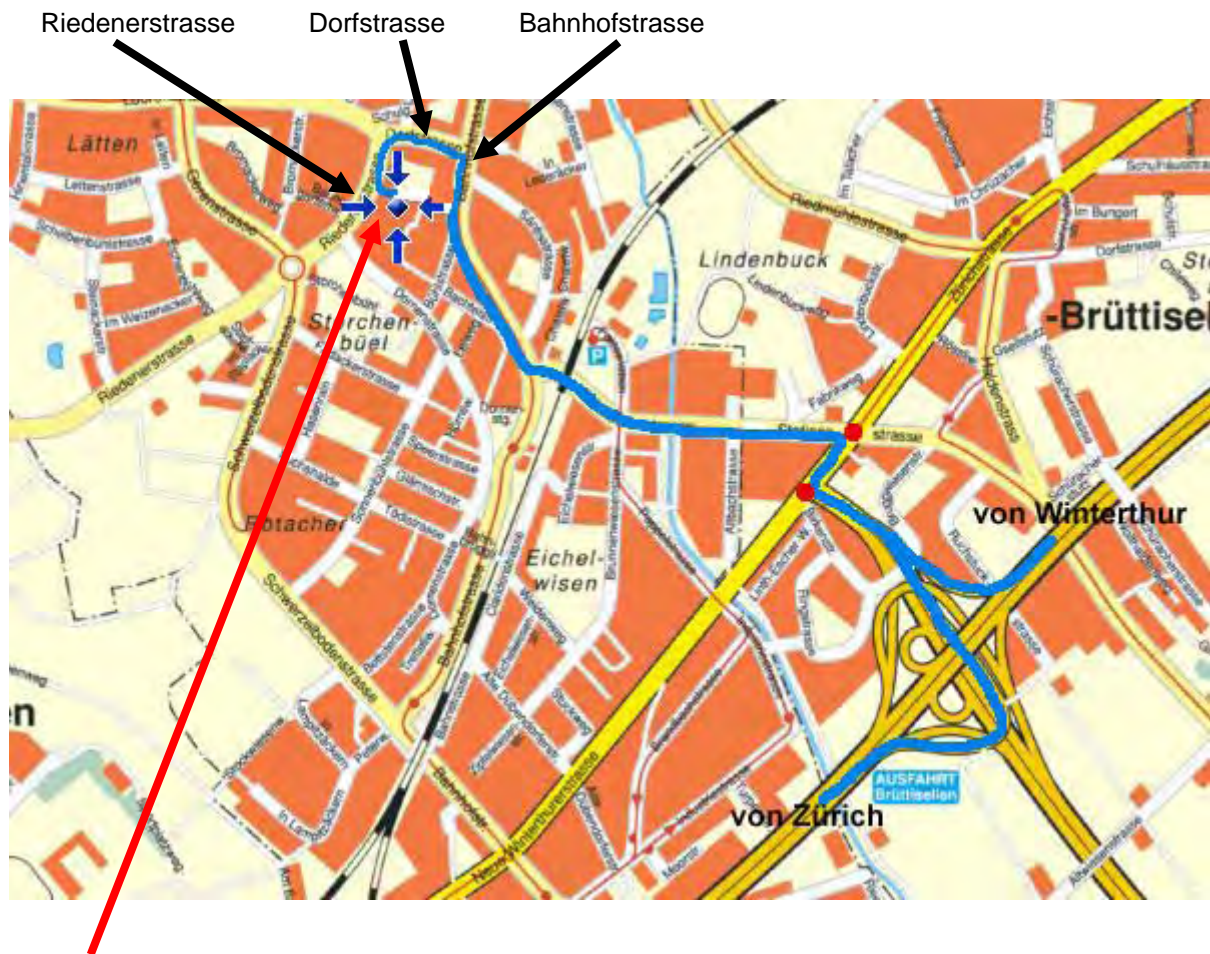

## Lageplan - 10m-Schiessanlage, Dietlikon

Schulhaus Hüenerweid  
10m-Armbrust-Anlage und Turnhalle, 8305 Dietlikon

### Wegbeschreibung:

- Autobahnausfahrt Brüttisellen/Dietlikon.
- Vor dem 1. Lichtsignal rechts einspuren - nach dem 1. Lichtsignal links einspuren zum 2. Lichtsignal.
- Der Strasse folgen, über den Bahnübergang - dann rechts abbiegen.
- Nach ca. 400m links vor der Baustelle abbiegen.
- Nach ca. 100m links abbiegen, dann 50m links in Parkplatz einbiegen. Vis-à-vis Restaurant Rütli.