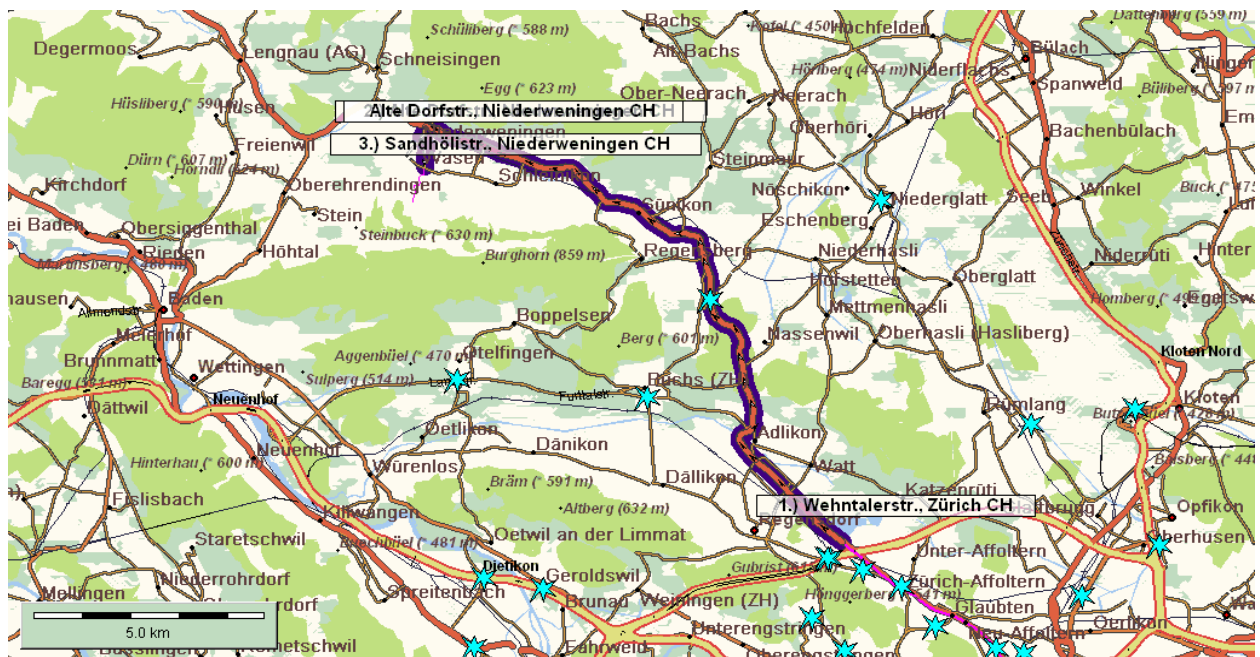

Zufahrt von Zürich zum ASV Niederweningen

Von der Wehntalerstrasse ist die Zufahrt über :

Dorfstrasse – Gupfenstrasse – Höhenweg – Sandhölistrassen