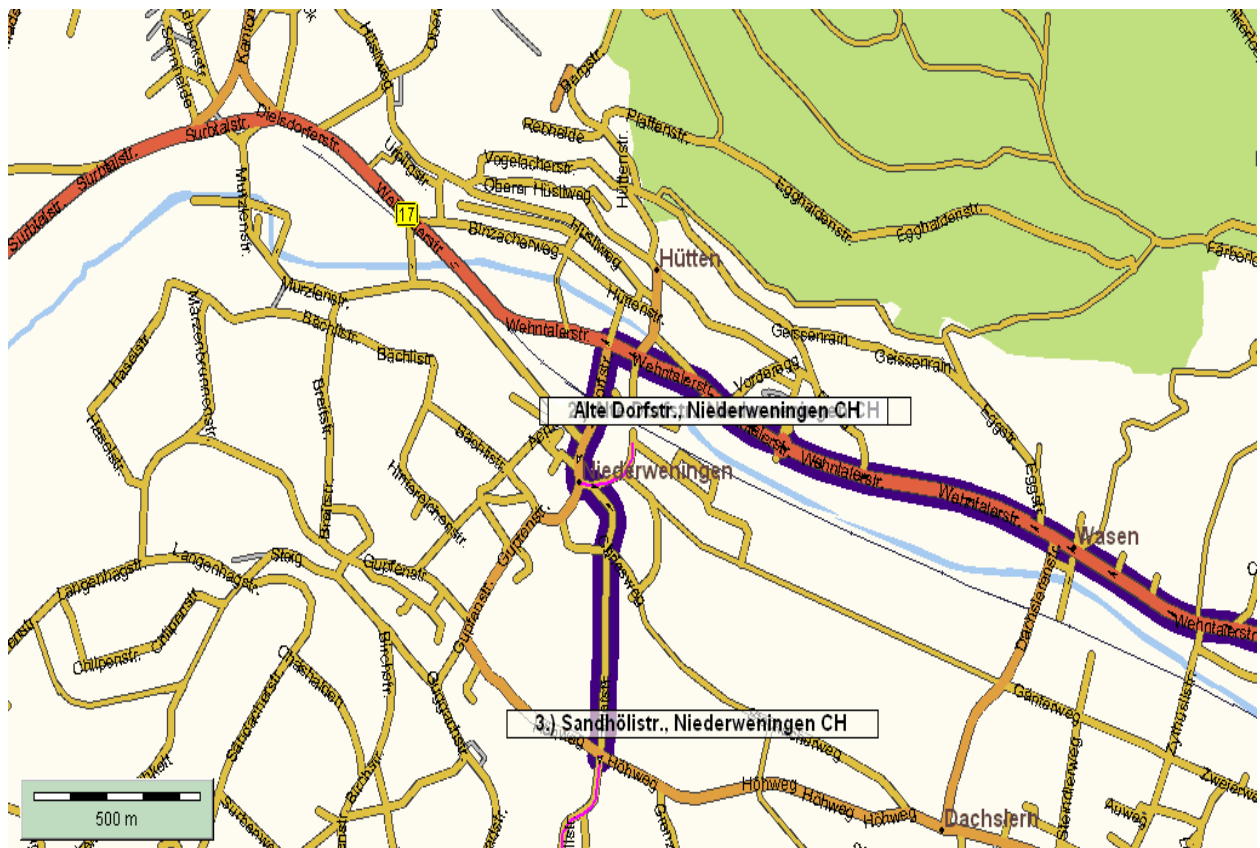

Zufahrt von Zürich zum ASV Niederweningen

Von der Wehntalerstrasse ist die Zufahrt über :

Dorfstrasse – Gupfenstrasse – Höhenweg – Sandhölistrassen