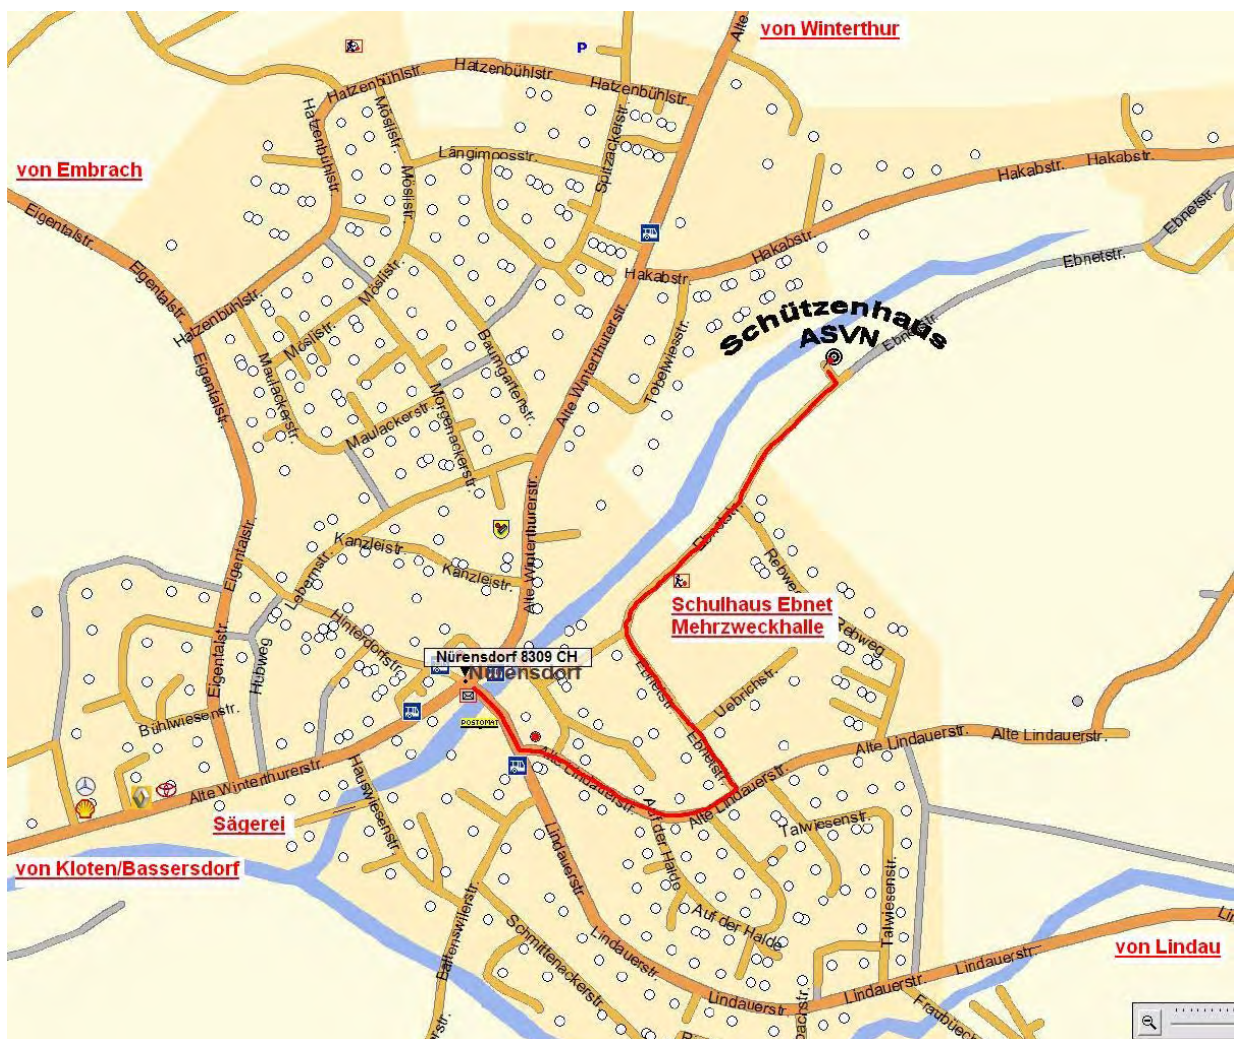

So finden Sie uns in Nürensdorf

Bei der Dorfkreuzung (mit Ampel) den Wegweisern Richtung Mehrzweckhalle Ebnet folgen. Am Schulhaus Ebnet vorbei und der schmalen Strasse bis zum Waldrand folgen.

Unser Schützenhaus liegt am Ende der Ebnetstrasse, direkt am Waldrand.

Armbrustschützenverein Nürensdorf

Wegbeschreibung

ASV- Nürensdorf
Ebnetstrasse 38
8309 Nürensdorf

So finden Sie uns von weiter weg

Aus Richtung St. Gallen: Autobahnausfahrt Winterthur Töss, Hauptstrasse Richtung Brütten. Auf der Hauptstrasse bleiben, an Brütten vorbei durch das Dorf Breite bis nach Nürensdorf zur Dorfkreuzung (Ampel). Dann links abbiegen und den Wegweisern Richtung Mehrzweckhalle Ebnet folgen. Am Schulhaus Ebnet vorbei und der schmalen Strasse bis zum Waldrand folgen.

Aus Richtung Bern/Zürich: Autobahn Richtung Flughafen, 2. Ausfahrt Kloten, Richtung Bassersdorf. Beim Kreisell in Bassersdorf Ausfahrt Richtung Nürensdorf. Bei der Dorfkreuzung (Ampel) in Nürensdorf nach rechts abbiegen und den Wegweisern Richtung Mehrzweckhalle Ebnet folgen. Am Schulhaus Ebnet vorbei und der schmalen Strasse bis zum Waldrand folgen.

Aus Richtung Effretikon: Richtung Tagelswangen, dann nach Lindau. In Lindau Wegweisern nach Nürensdorf folgen. Dem Wegweiser Richtung Mehrzweckhalle Ebnet folgen (ca. 50Meter vor der Dorfkreuzung). Am Schulhaus Ebnet vorbei und der schmalen Strasse bis zum Waldrand folgen.